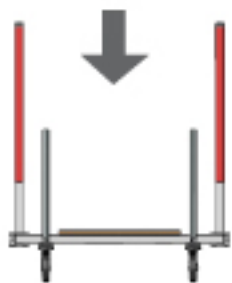

Multi Trolley

Maahantuoja: Rengastalo
info@rengastalo.fi
09-454 2670

Max 250kg

Pätee tasaisella alustalla

Korkea kappale = kaatumisriski

Säädä tolppien väli ennen käyttöä.

Ahdas tila lisää puristumisvaaraa

Lukitse alemmat pyörät ennen kuorman kallistamista!

Pyörän kiinnitys pultilla

Huom. aluslevy kuuluu pultin alle.

98 cm: levyille, oville, tms.

78 cm, vakio:
työpöydät, sängyt

58 cm: sohvot, pienet
pöydät

42 cm: kiinteät
vastatangot