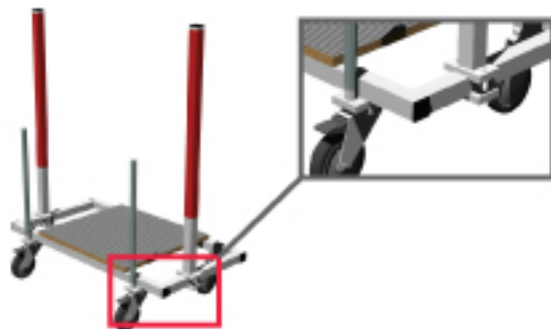

Multi Trolley

Maahantuoja: Rengastalo
info@rengastalo.fi
09-454 2670

Max 250kg

Pätee tasaisella alustalla

Korkea kappale = kaatumisriski

Säädä tolppien väli ennen käyttöä.

Ahdas tila lisää puristumisvaaraa

Lukitse alemmat pyörät ennen kuorman kallistamista!

Pyörän kiinnitys pultilla

Huom. aluslevy kuuluu pultin alle.

98 cm: levyille, oville, tms.

78 cm, vakio:
työpöydät, sängyt

58 cm: sohvot, pienet
pöydät

42 cm: kiinteät
vastatangot