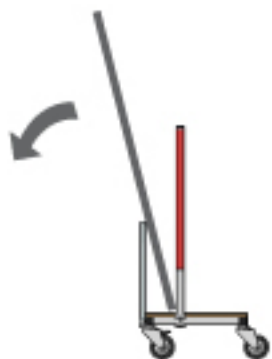

Multi Trolley

Maahantuoja: Rengastalo
info@rengastalo.fi
09-454 2670

Max 250kg

Pätee tasaisella alustalla

Korkea kappale = kaatumisriski

Säädä tolppien väli ennen käyttöä.

Ahdas tila lisää puristumisvaaraa

Lukitse alemmat pyörät ennen kuorman kallistamista!

Pyörän kiinnitys pultilla

Huom. aluslevy kuuluu pultin alle.

98 cm: levyille, oville, tms.

78 cm, vakio:
työpöydät, sängyt

58 cm: sohvot, pienet
pöydät

42 cm: kiinteät
vastatangot