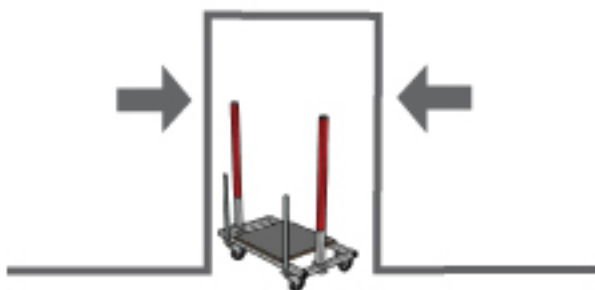

Multi Trolley

Maahantuoja: Rengastalo
info@rengastalo.fi
09-454 2670

Max 250kg

Pätee tasaisella alustalla

Korkea kappale = kaatumisriski

Säädä tolppien väli ennen käyttöä.

Ahdas tila lisää puristumisvaaraa

Lukitse alemmat pyörät ennen kuorman kallistamista!

Pyörän kiinnitys pultilla

Huom. aluslevy kuuluu pultin alle.

98 cm: levyille, oville, tms.

78 cm, vakio:
työpöydät, sängyt

58 cm: sohvot, pienet
pöydät

42 cm: kiinteät
vastatangot